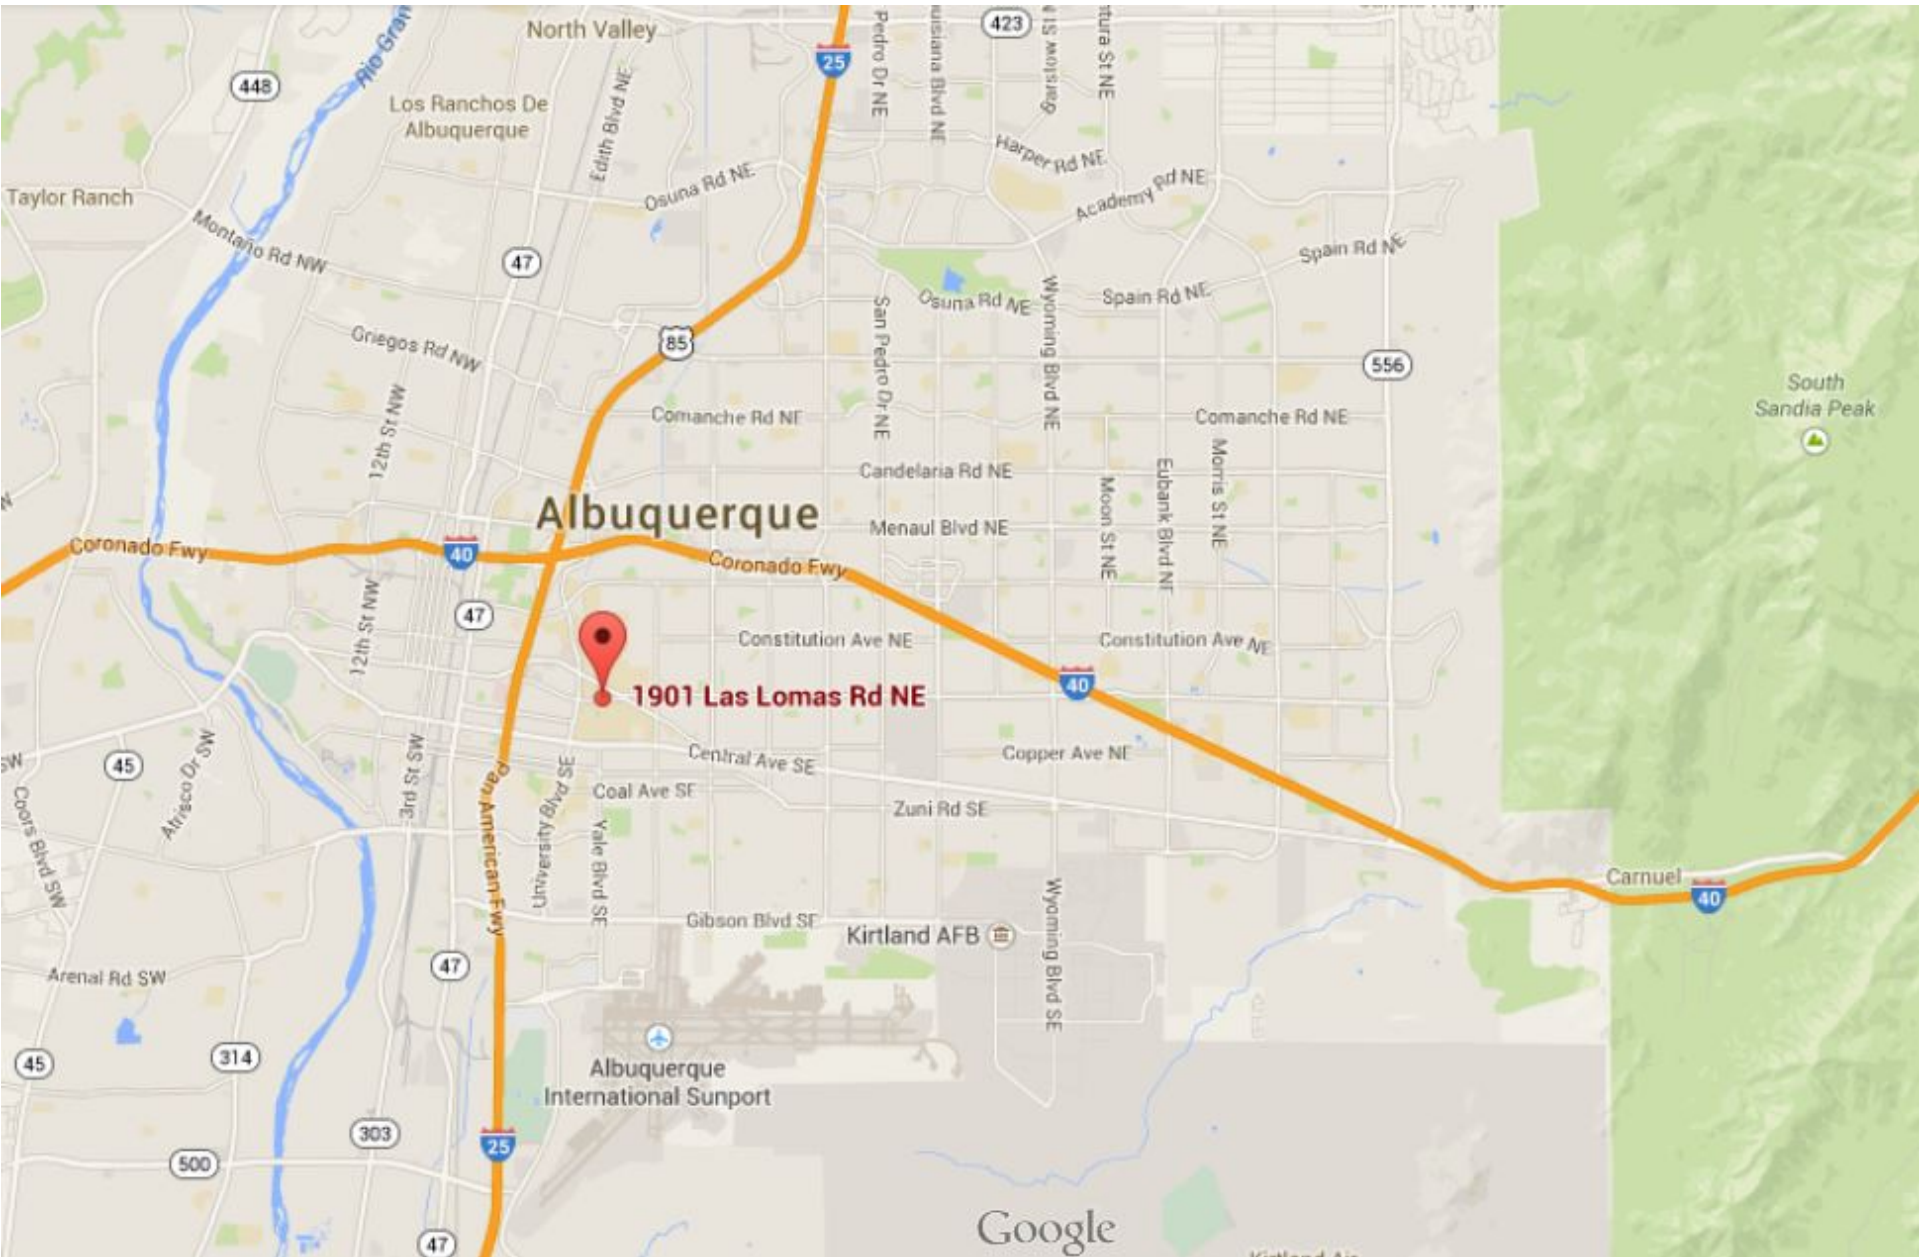

Directions to AFROTC Det 510, UNM

Det Address: 1901 Las Lomas Rd NE
Albuquerque, NM 87131

1901 Las Lomas Rd NE

1901 Las Lomas Rd NE

8 min walk - work

UNM Hospital **H**

Duck Pond

Work
8 min walk

Yale Blvd NE

Lomas Blvd NE

Sigma Chi Rd NE

1901 Las Lomas Rd NE
8 min walk - work

Deura

Google

Las Lomas Rd NE

Las Lomas R

Yale Blvd NE

Navy ROTC

Park Here

Yale Parking Garage

1901 Las Lomas Rd NE
8 min walk to work

AFROTC Det 510

Las Lomas Rd NE