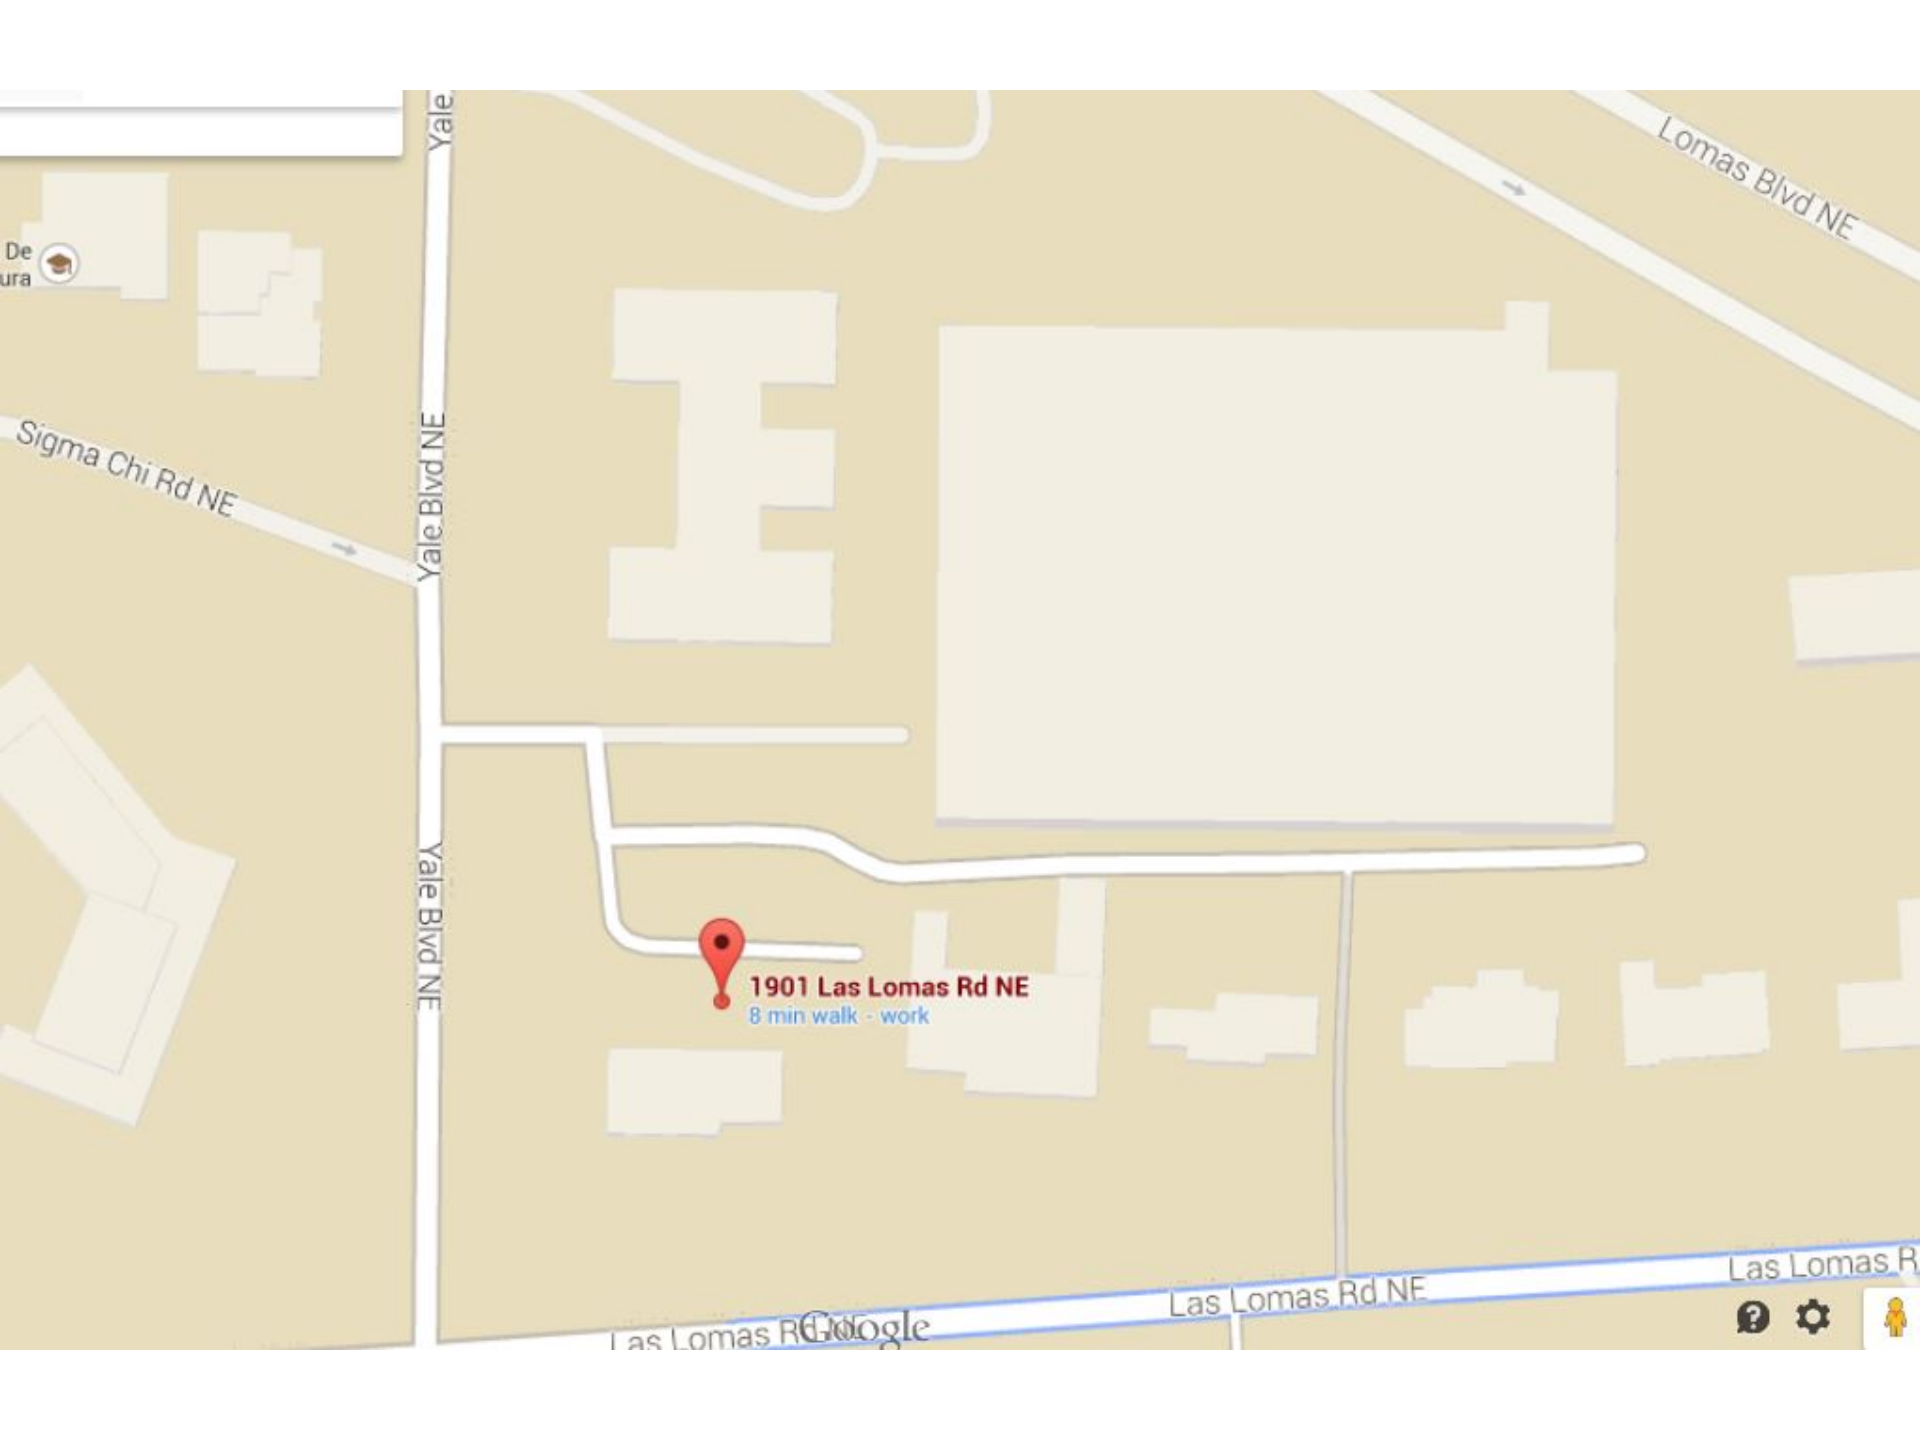

Directions to AFROTC Det 510, UNM

Det Address: 1901 Las Lomas Rd NE
Albuquerque, NM 87131

1901 Las Lomas Rd NE

1901 Las Lomas Rd NE

8 min walk - work

UNM Hospital **H**

Duck Pond

Work
8 min walk

Yale Blvd NE

Lomas Blvd NE

Sigma Chi Rd NE

1901 Las Lomas Rd NE
8 min walk - work

Deura

Google

Las Lomas Rd NE

Las Lomas R

Yale Blvd NE

Navy ROTC

Park Here

Yale Parking Garage

1901 Las Lomas Rd NE
8 min walk to work

AFROTC Det 510

Las Lomas Rd NE