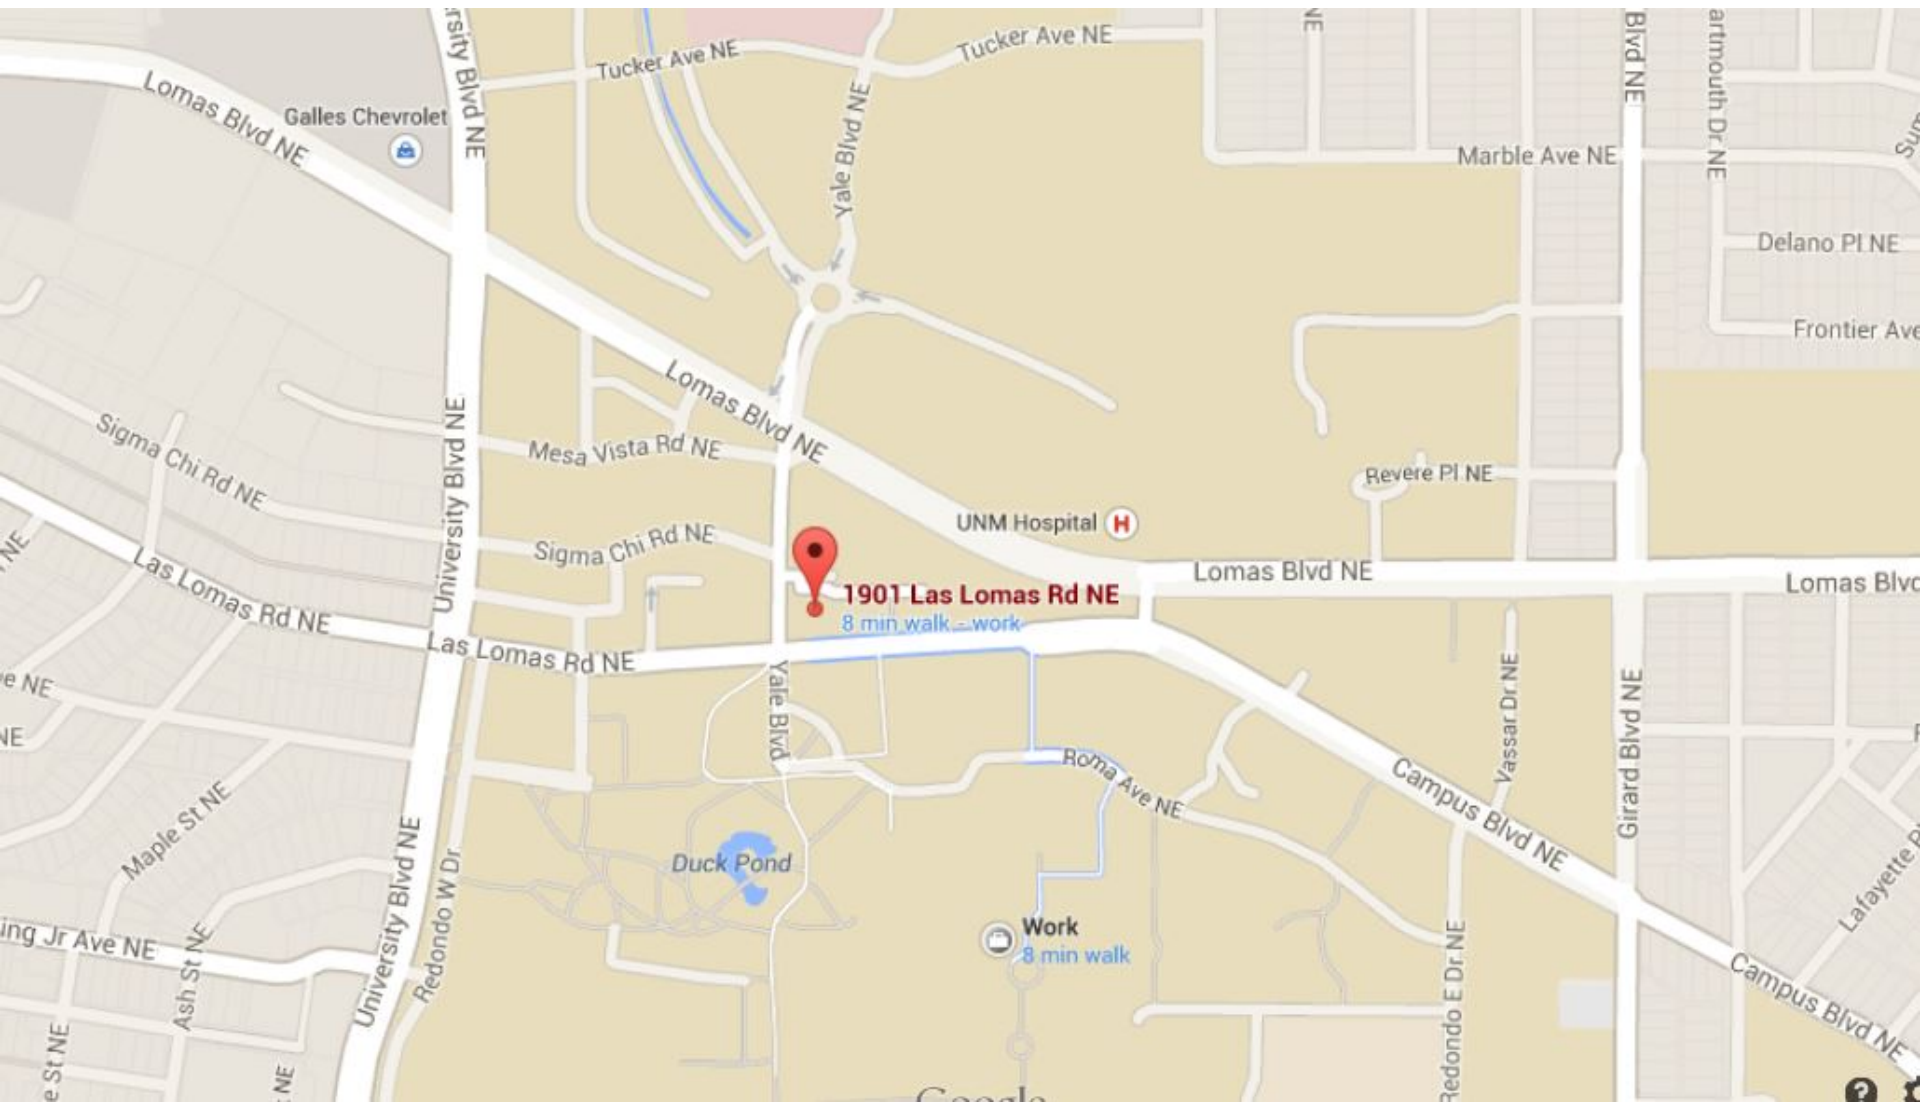

Directions to AFROTC Det 510, UNM

Det Address: 1901 Las Lomas Rd NE
Albuquerque, NM 87131

1901 Las Lomas Rd NE

1901 Las Lomas Rd NE

8 min walk - work

UNM Hospital **H**

Duck Pond

Work
8 min walk

Yale Blvd NE

Lomas Blvd NE

Sigma Chi Rd NE

1901 Las Lomas Rd NE
8 min walk - work

Deura

Google

Las Lomas Rd NE

Las Lomas R

Yale Blvd NE

Navy ROTC

Park Here

Yale Parking Garage

1901 Las Lomas Rd NE
8 min walk to work

AFROTC Det 510

Las Lomas Rd NE