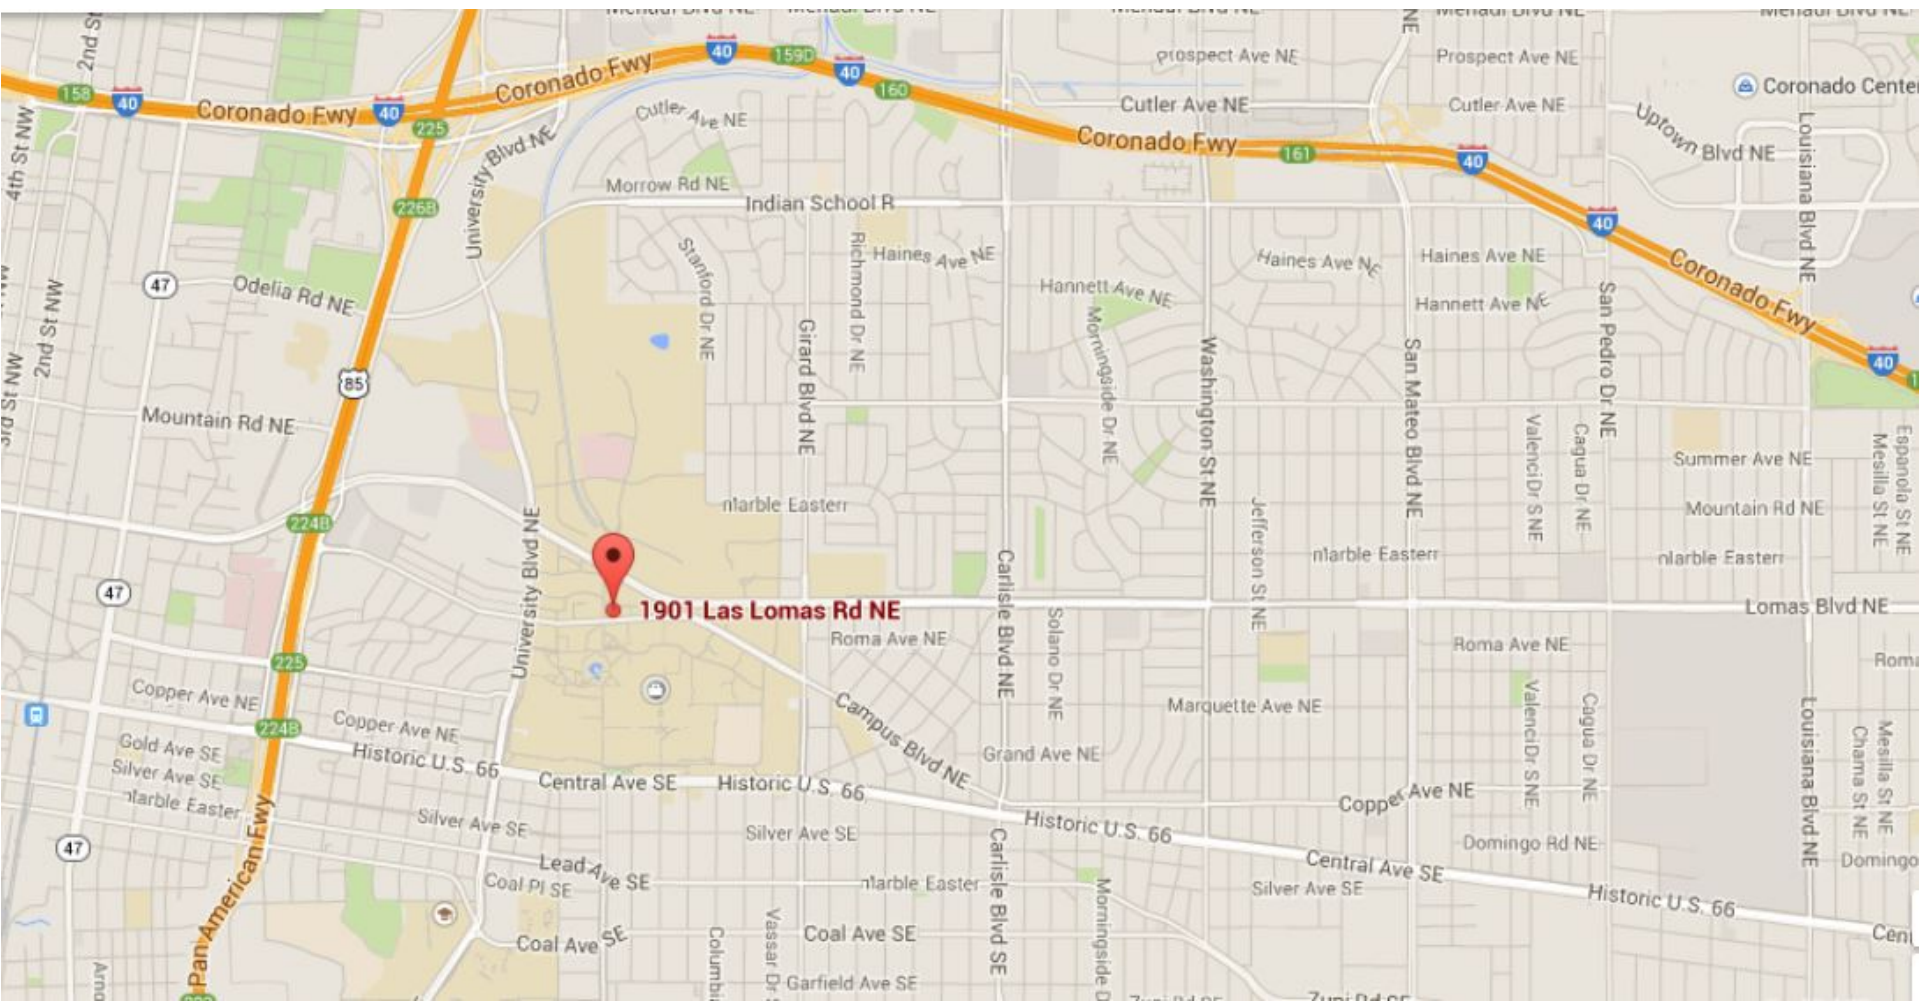

Directions to AFROTC Det 510, UNM

Det Address: 1901 Las Lomas Rd NE
Albuquerque, NM 87131

1901 Las Lomas Rd NE

1901 Las Lomas Rd NE

8 min walk - work

UNM Hospital **H**

Duck Pond

Work
8 min walk

Yale Blvd NE

Lomas Blvd NE

Sigma Chi Rd NE

1901 Las Lomas Rd NE
8 min walk - work

Deura

Google

Las Lomas Rd NE

Las Lomas R

Yale Blvd NE

Navy ROTC

Park Here

Yale Parking Garage

1901 Las Lomas Rd NE
8 min walk to work

AFROTC Det 510

Las Lomas Rd NE