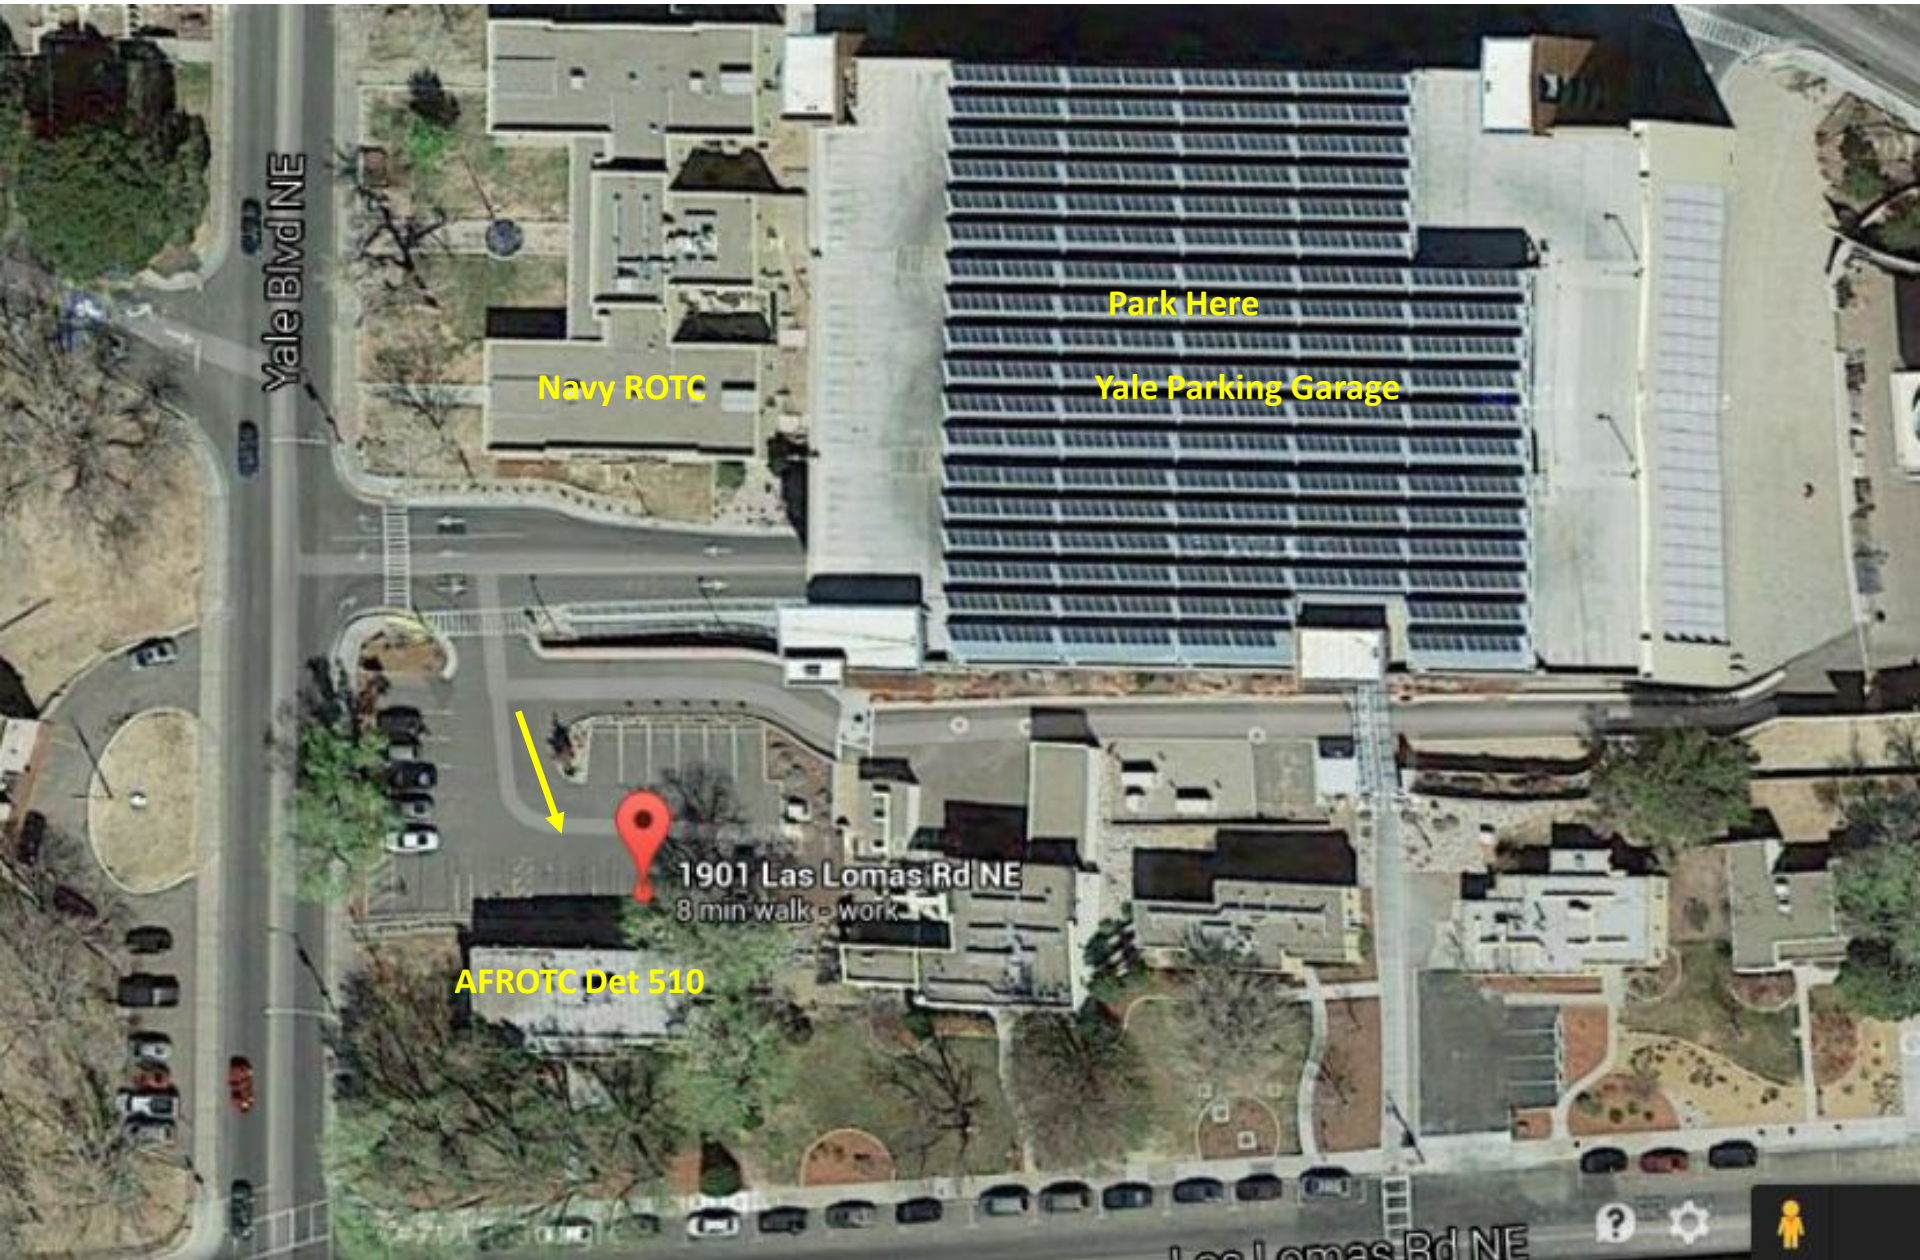

Directions to AFROTC Det 510, UNM

Det Address: 1901 Las Lomas Rd NE
Albuquerque, NM 87131

1901 Las Lomas Rd NE

1901 Las Lomas Rd NE

8 min walk - work

UNM Hospital **H**

Duck Pond

Work
8 min walk

Yale Blvd NE

Lomas Blvd NE

Sigma Chi Rd NE

1901 Las Lomas Rd NE
8 min walk - work

Deura

Google

Las Lomas Rd NE

Las Lomas R

Yale Blvd NE

Navy ROTC

Park Here

Yale Parking Garage

1901 Las Lomas Rd NE
8 min walk to work

AFROTC Det 510

Las Lomas Rd NE